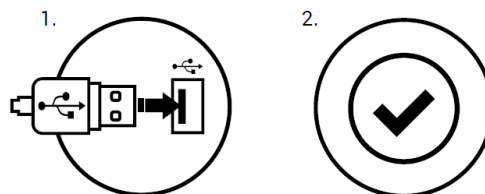

Ръководство на потребителя за гейминг клавиатура Fury Tornado

I. Характеристики:

- Висококачествени, издръжливи механични превключватели
- N-Key Rollover
- Многоцветна подсветка с 10 различни режима на работа
- "double injection" клавиши с гарантирана доживотна здравина срещу изтъркване на буквите

II. Инсталиране:

- Свържете устройството към мини жак порта във Вашия компютър
- Системата ще инсталира драйвера автоматично

III. Спецификации:

- Размери: 437 x 135 x 37 мм
- Тегло: 770 гр.
- Конектор: USB
- Брой клавиши: 104
- Брой мултимедийни клавиши: 12

IV. Гаранция:

- 2 години гаранция на производителя

V. Изисквания:

- PC или устройство, съвместимо с мини жак порт
- Windows® XP/Vista/7/8/10, Linux, Android