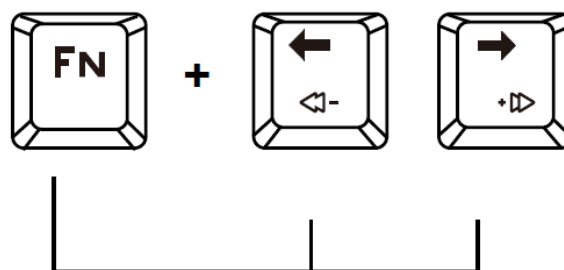

За да промените нивото на яркостта на фоновото осветление, натиснете FN + стрелка нагоре/надолу.

За да промените скоростта на ефекта на фоновото осветление, натиснете FN + стрелка наляво/надясно.

VII. Промяна на функцията на стрелките: