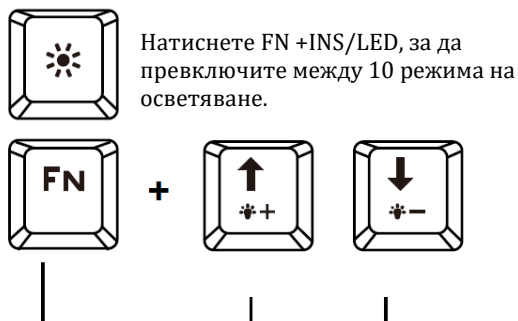

VI. Настройки на фоново осветление:

Натиснете FN + INS/LED, за да превключите между 10 режима на осветяване.

За да промените нивото на яркостта на фоновото осветление, натиснете FN + стрелка нагоре/надолу.